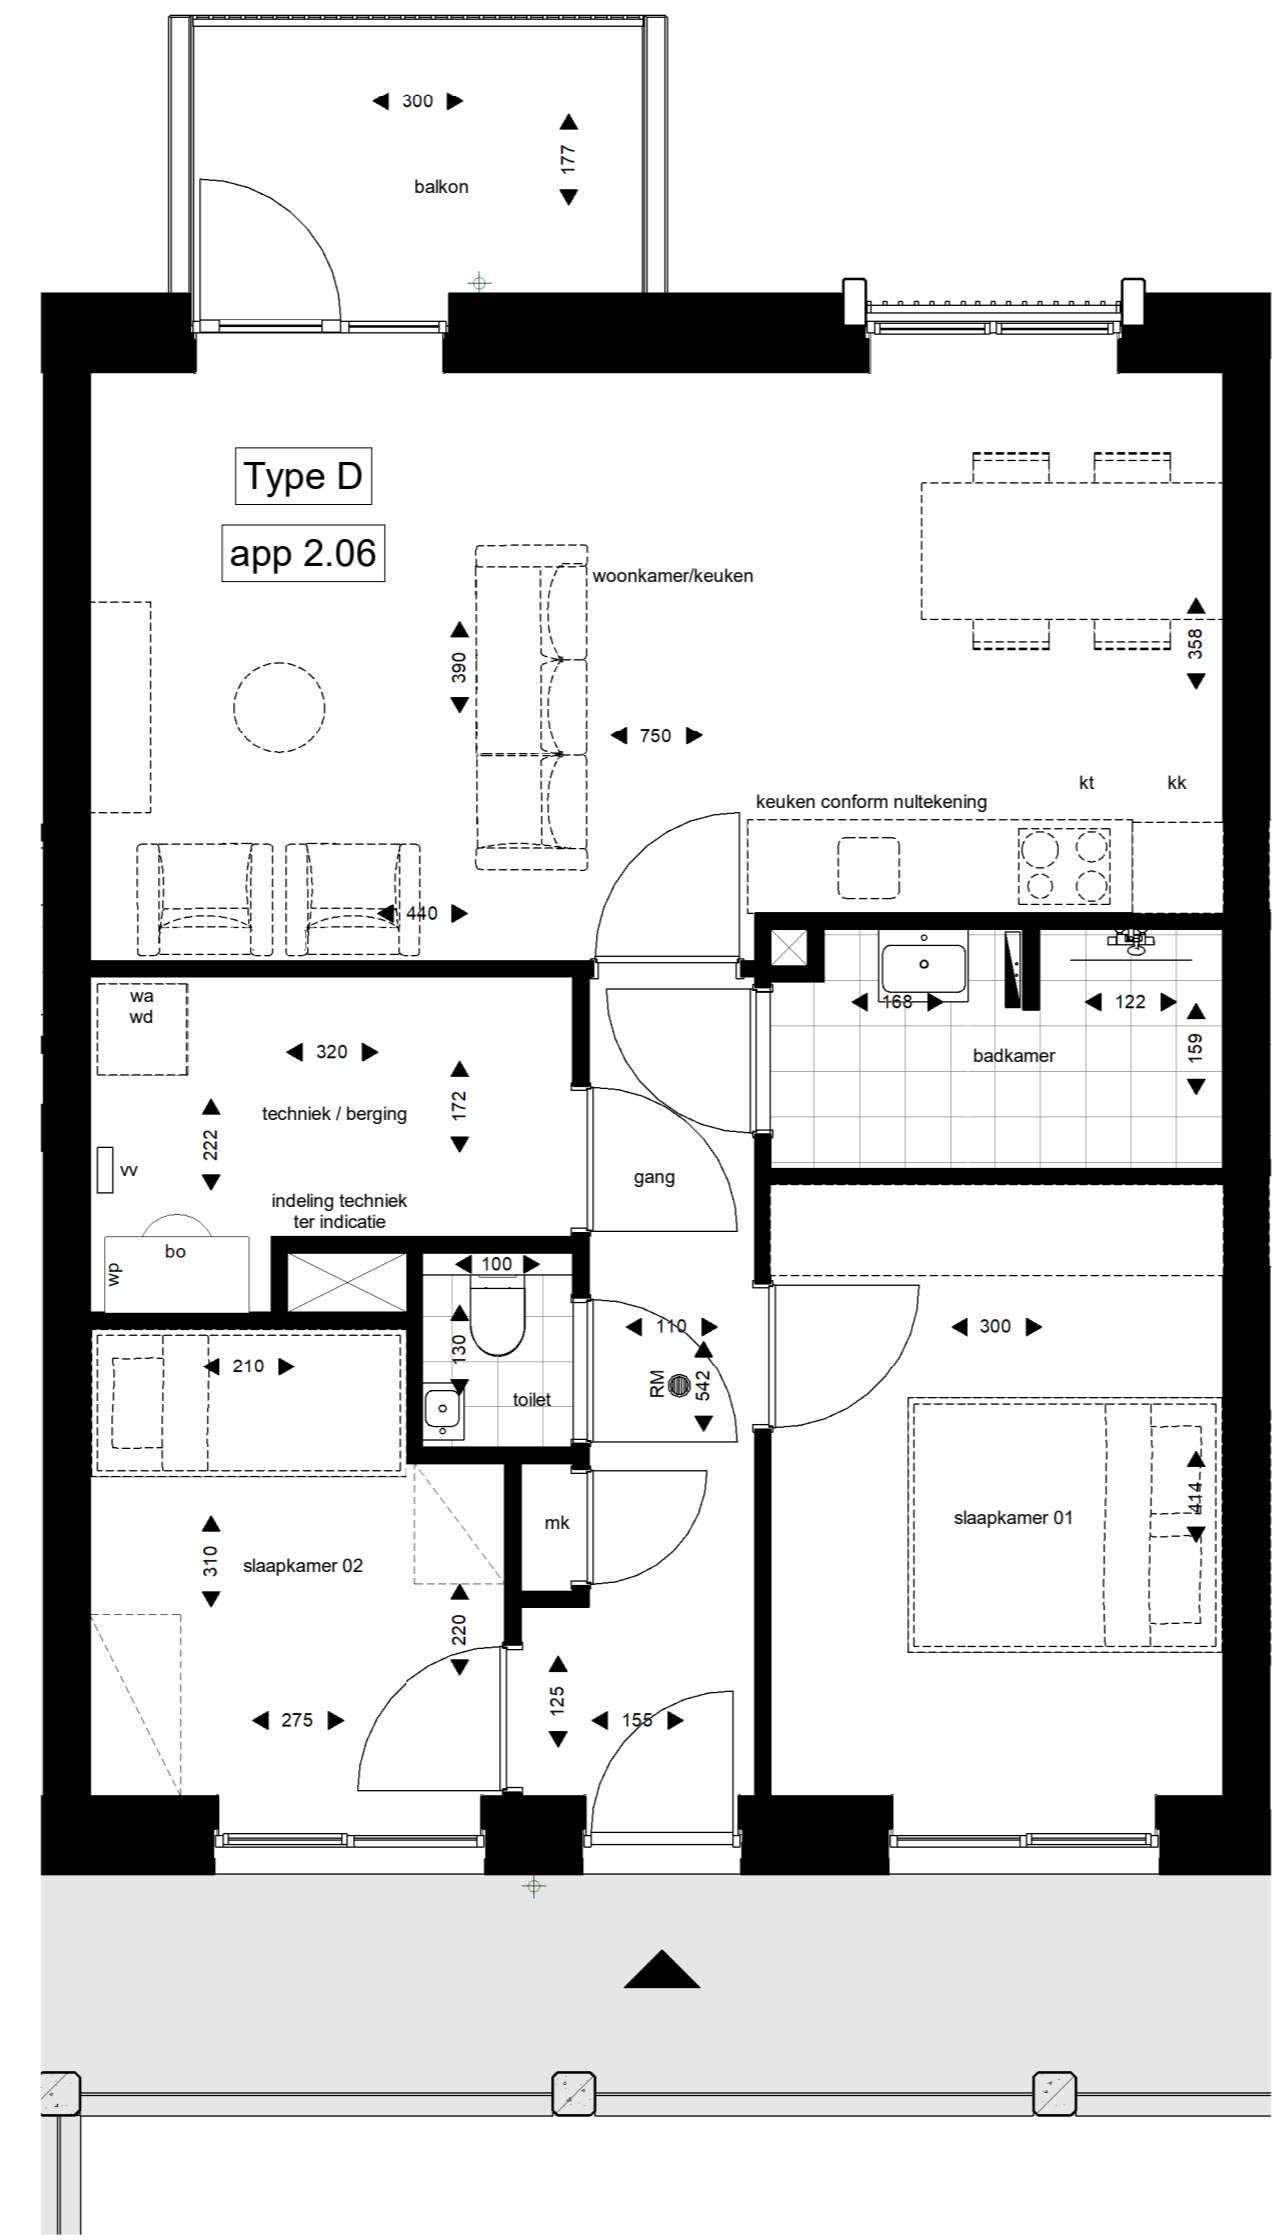

tweede verdieping

symbool	omschrijving
kk	koelkast
kt	kooktoestel
mk	meterkast
wa / wd	wasmachine / wasdroger
wp	warmtepomp
wv	verdelers vloerverwarming
RM	radiator
▼	rookmelder conform NEN 2555
▲	entree

- Genoemde maten zijn circa maten en in centimeters
- Kleine wijzigingen voorbehouden
- Aan de maatvoering kunnen geen rechten ontleend worden
- Sanitair en keukens zijn indicatief op tekening weergegeven, hier kunnen geen rechten aan ontleend worden