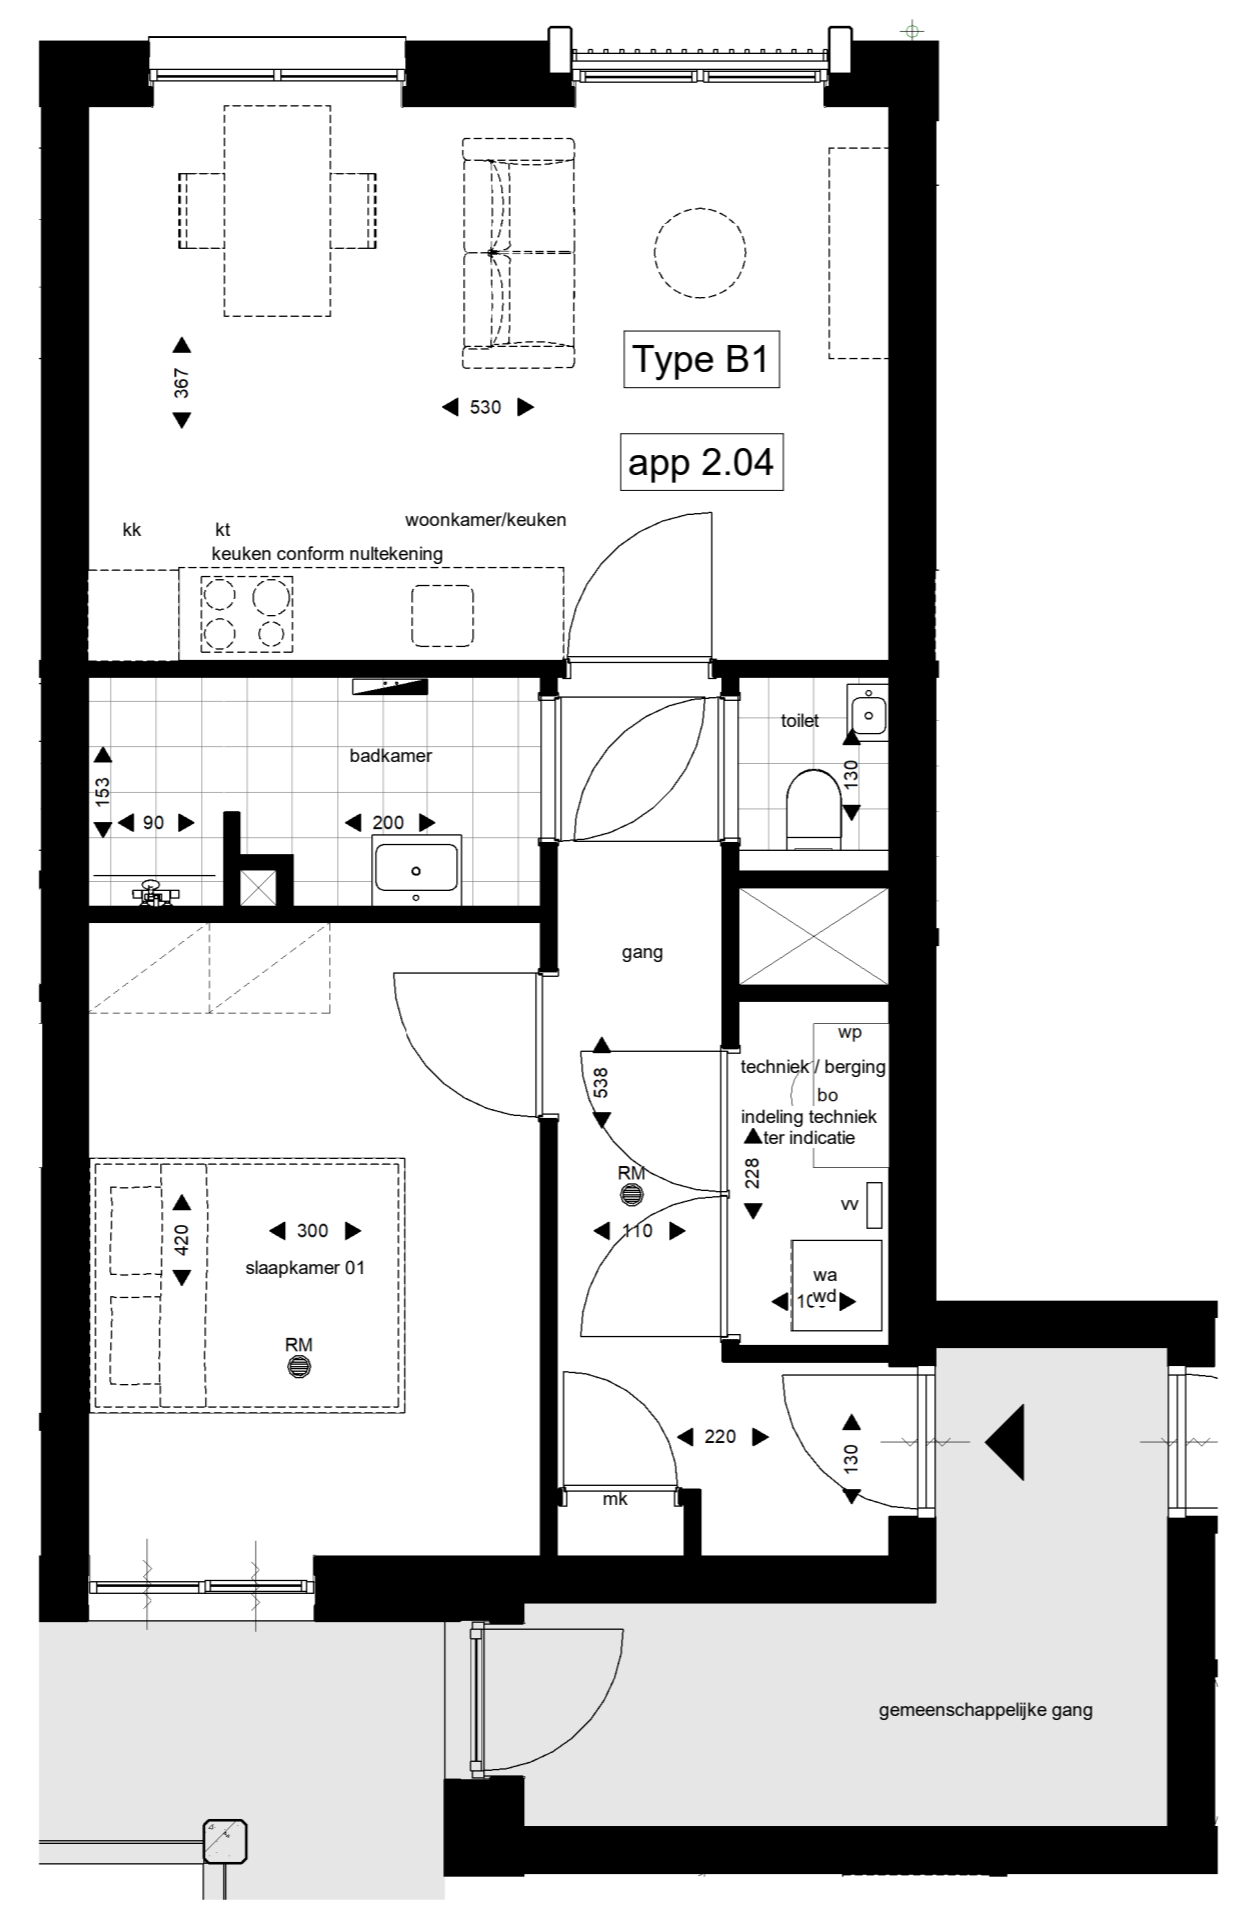

tweede verdieping

symbool	omschrijving
kk	koelkast
kt	kooktoestel
mk	meterkast
wa / wd	wasmachine / wasdroger
wp	warmtepomp
vv	verdelers vloerverwarming
RM	radiator
▼	rookmelder conform NEN 2555
▲	entree

- Genoemde maten zijn circa maten en in centimeters
- Kleine wijzigingen voorbehouden
- Aan de maatvoering kunnen geen rechten ontleend worden
- Sanitair en keukens zijn indicatief op tekening weergegeven, hier kunnen geen rechten aan ontleend worden

Type B1