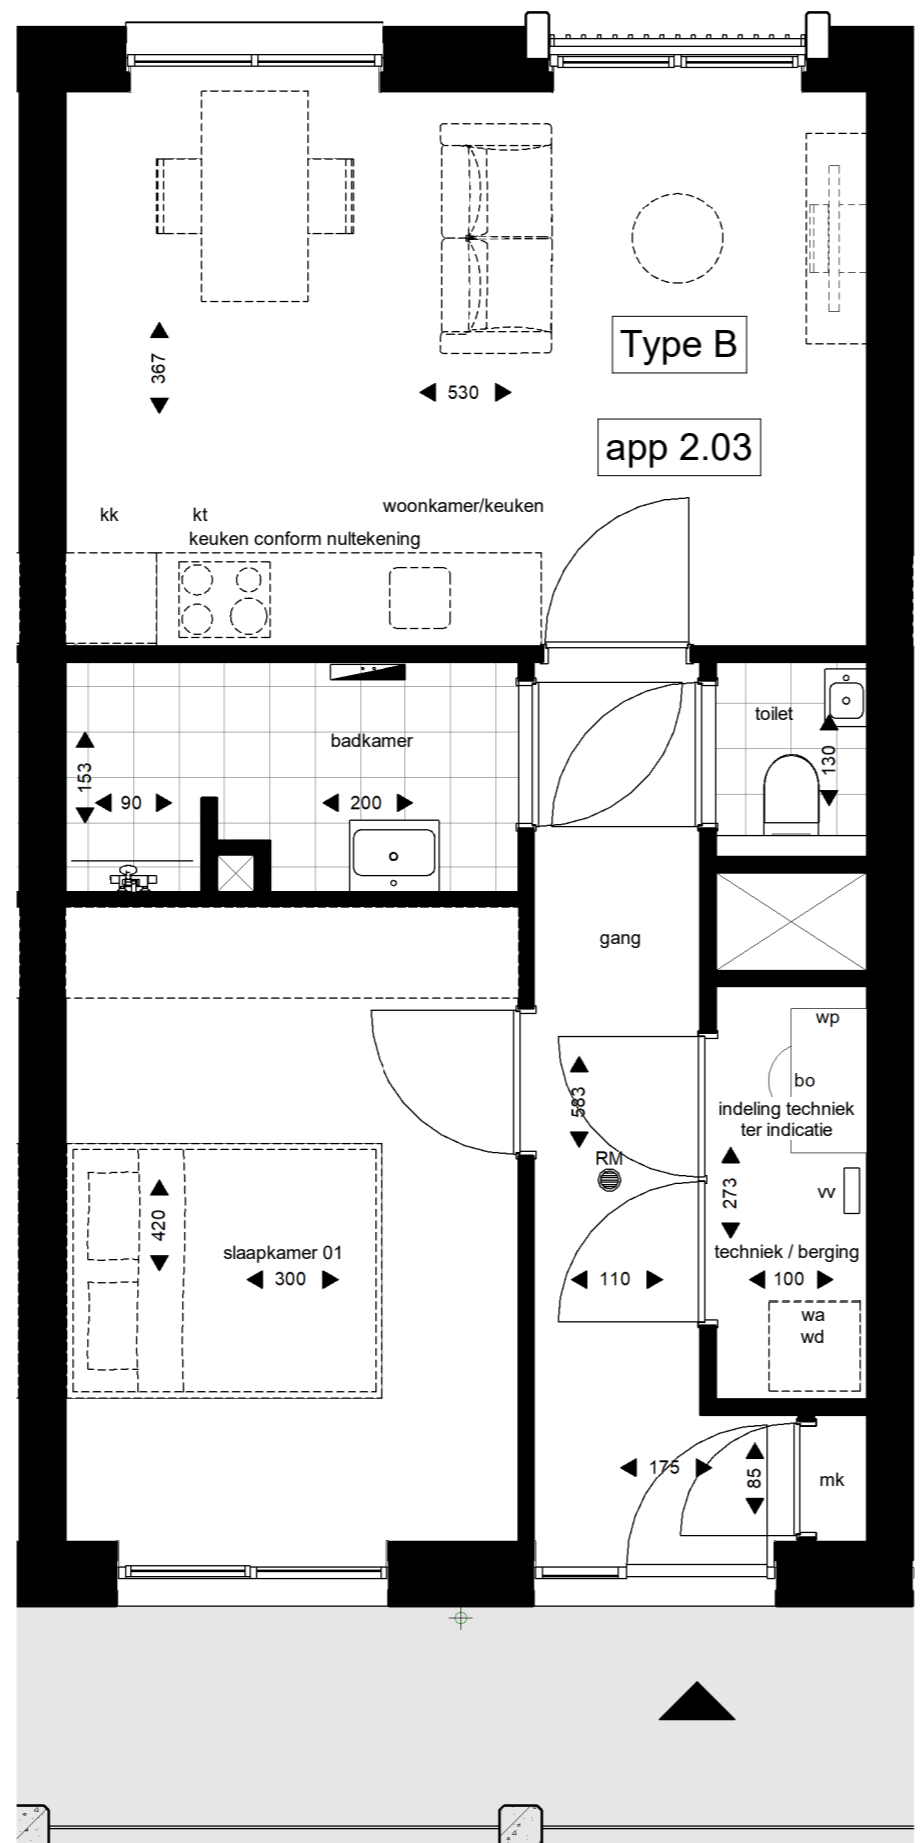

tweede verdieping

| symbool | omschrijving |
|---------|-----------------------------|
| kk | koelkast |
| kt | kooktoestel |
| mk | meterkast |
| wa / wd | wasmachine / wasdroger |
| wp | warmtepomp |
| rv | verdelers vloerverwarming |
| RM | radiator |
| ▼ | rookmelder conform NEN 2555 |
| ▼ | entree |

- Genoemde maten zijn circa maten en in centimeters
- Kleine wijzigingen voorbehouden
- Aan de maatvoering kunnen geen rechten ontleend worden
- Sanitair en keukens zijn indicatief op tekening weergegeven, hier kunnen geen rechten aan ontleend worden

Type B