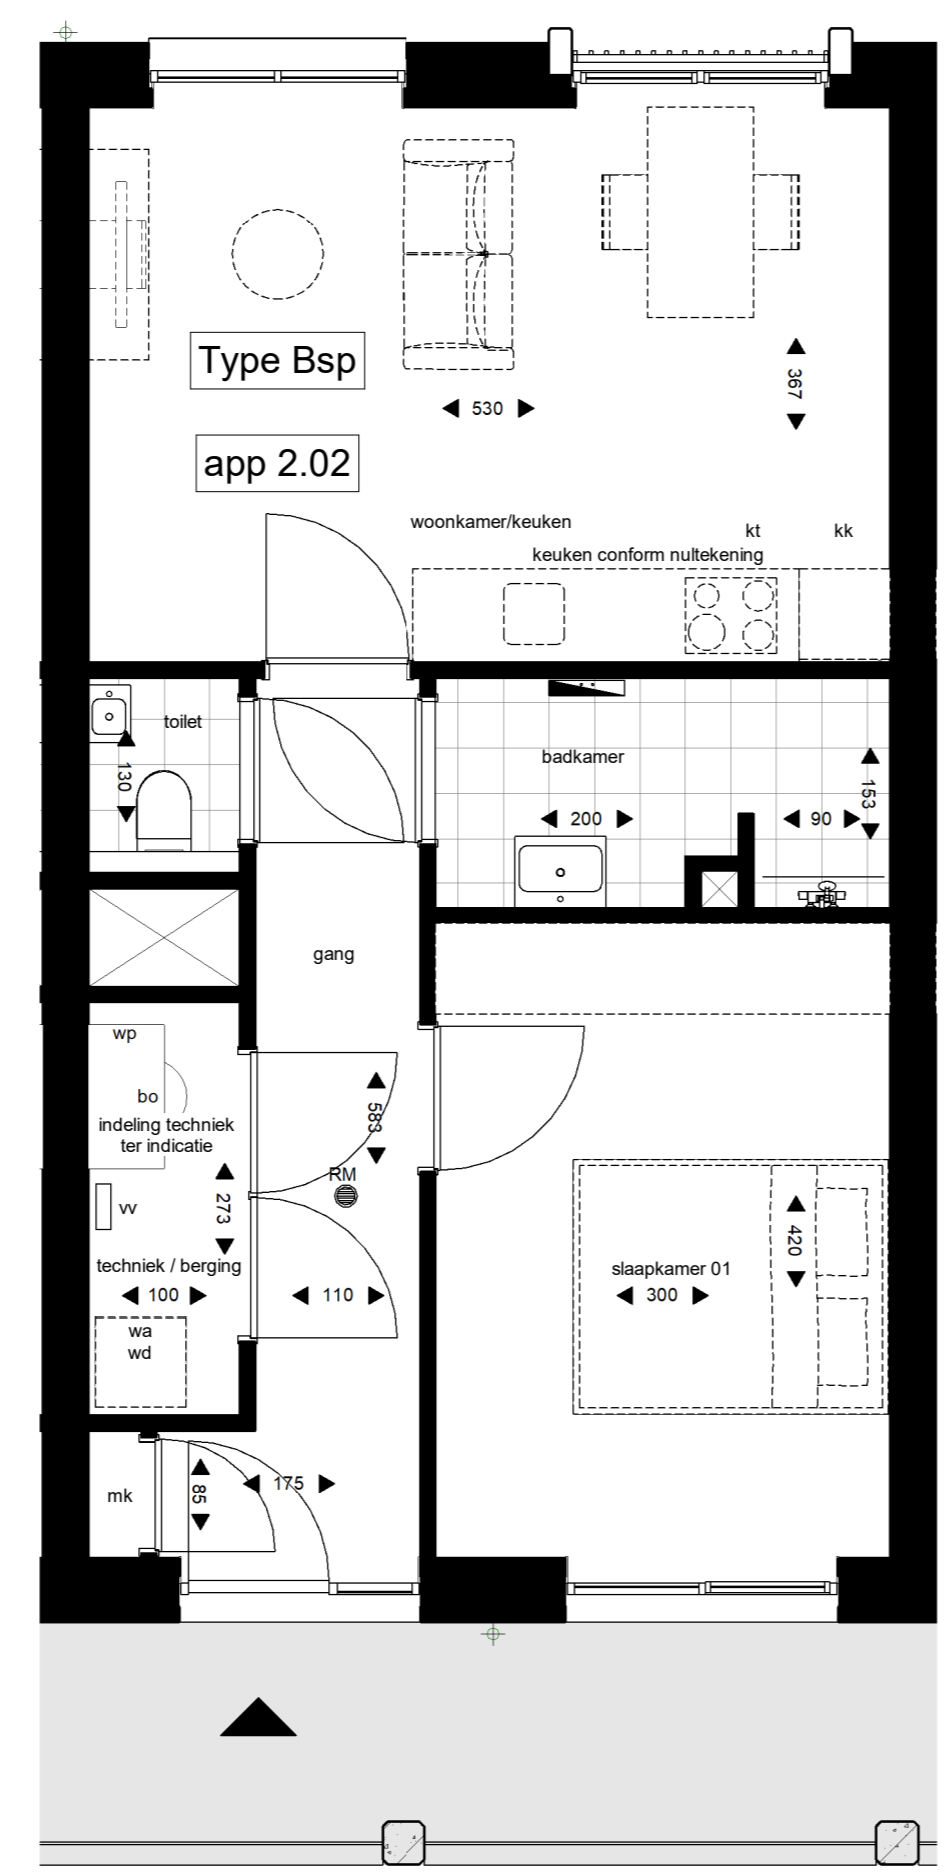

tweede verdieping

symbool	omschrijving
kk	koelkast
kt	kooktoestel
mk	meterkast
wa / wd	wasmachine / wasdroger
wp	warmtepomp
vv	verdelers vloerverwarming
RM	rookmelder conform NEN 2555
▼	entree

- Genoemde maten zijn circa maten en in centimeters
- Kleine wijzigingen voorbehouden
- Aan de maatvoering kunnen geen rechten ontleend worden
- Sanitair en keukens zijn indicatief op tekening weergegeven, hier kunnen geen rechten aan ontleend worden