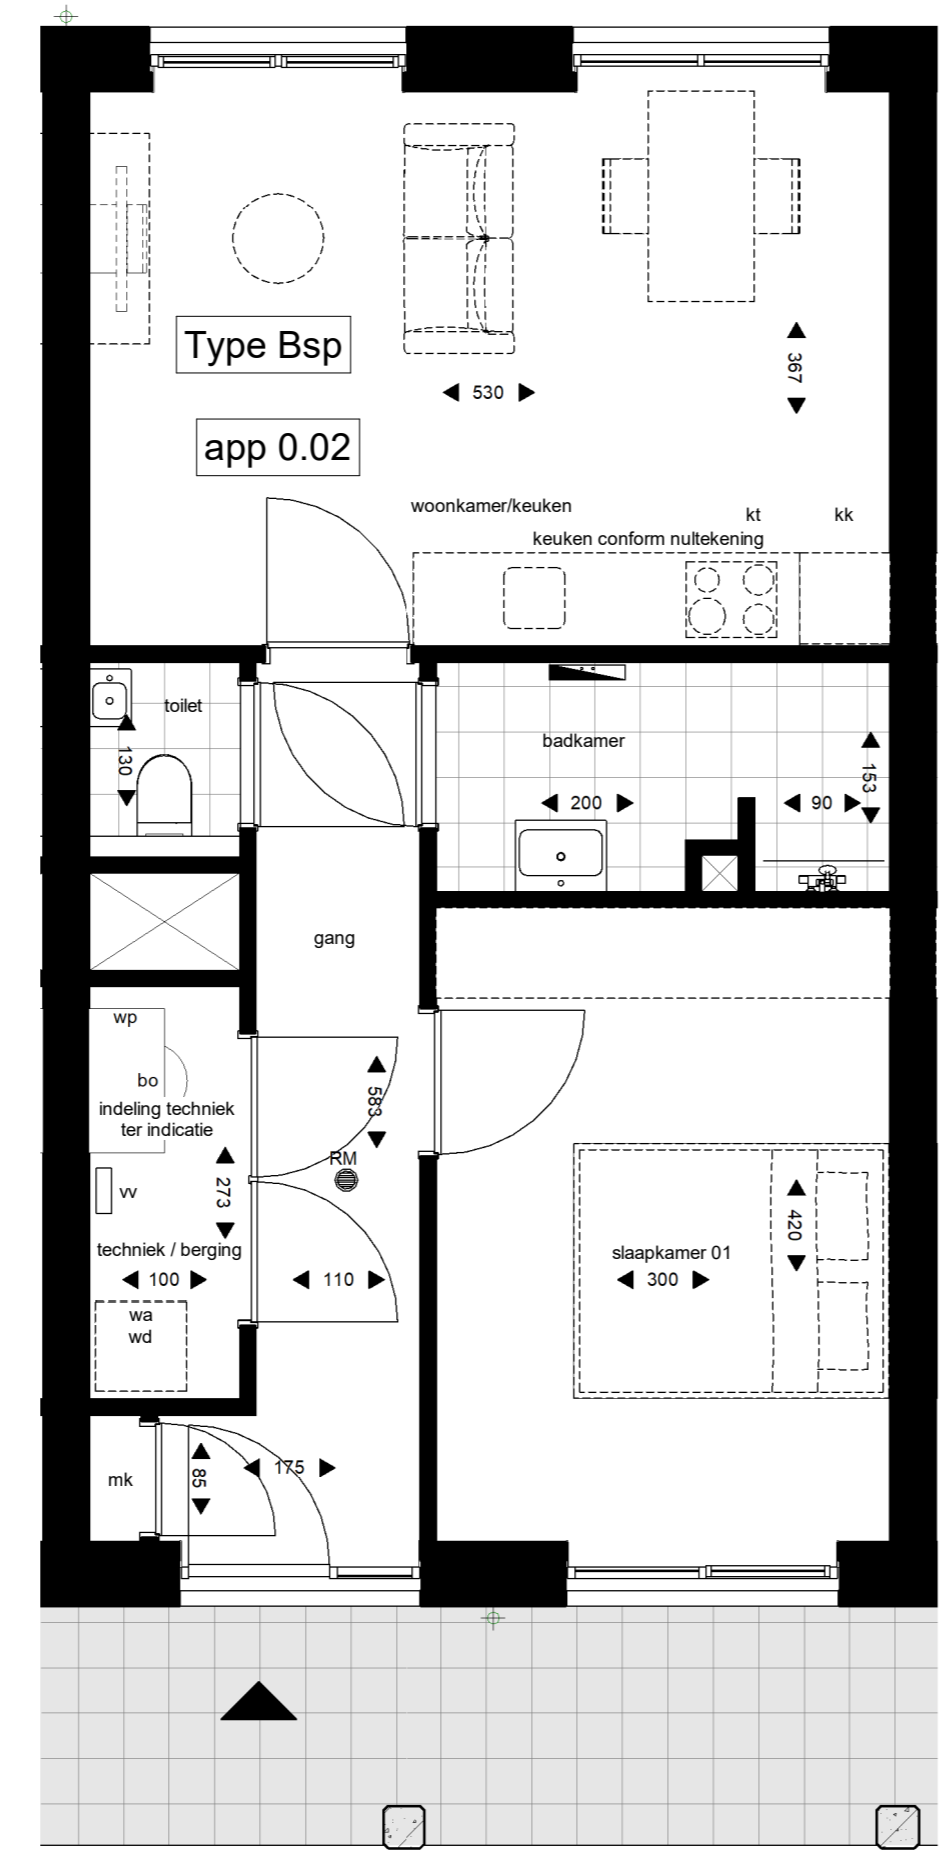

begane grond

symbol	omschrijving
kk	koelkast
kt	kooktoestel
mk	meterkast
wa / wd	wasmachine / wasdroger
wp	warmtepomp
wv	verdelers vloerverwarming
RM	rookmelder conform NEN 2555
▼	entree

- Genoemde maten zijn circa maten en in centimeters
- Kleine wijzigingen voorbehouden
- Aan de maatvoering kunnen geen rechten ontleend worden
- Sanitair en keukens zijn indicatief op tekening weergegeven, hier kunnen geen rechten aan ontleend worden