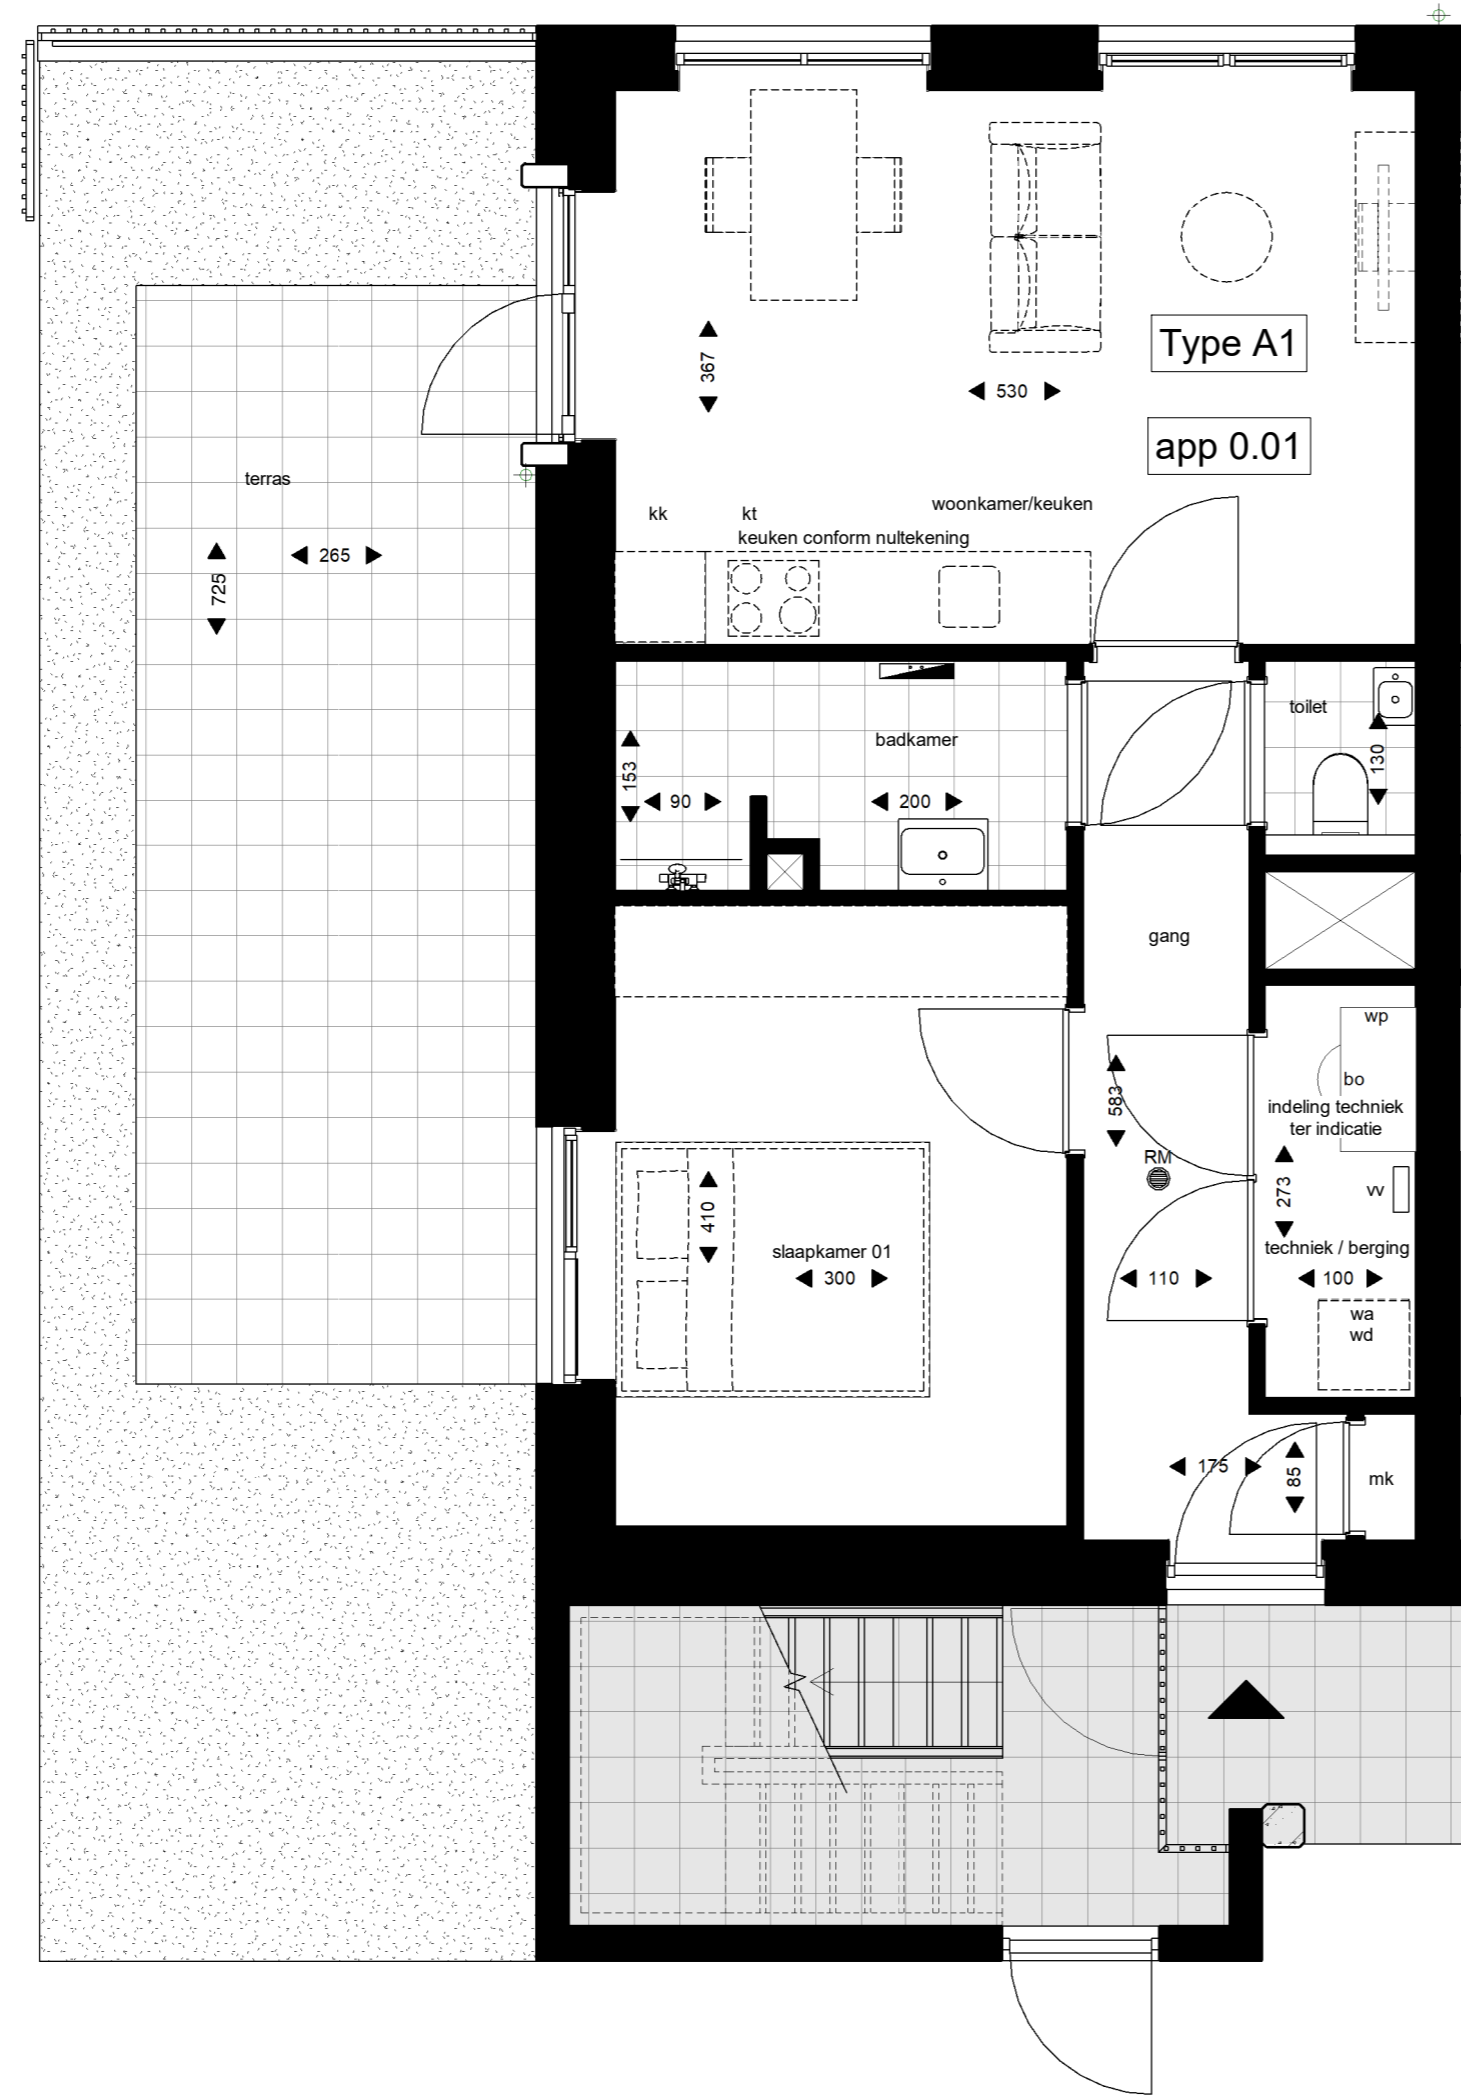

begane grond

symbol	omschrijving
kk	koelkast
kt	kooktoestel
mk	meterkast
wa / wd	wasmachine / wasdroger
wp	warmtepomp
wv	verdelers vloerverwarming
RM	rookmelder conform NEN 2555
▼	entree

- Genoemde maten zijn circa maten en in centimeters
- Kleine wijzigingen voorbehouden
- Aan de maatvoering kunnen geen rechten ontleend worden
- Sanitair en keukens zijn indicatief op tekening weergegeven, hier kunnen geen rechten aan ontleend worden

Type A1